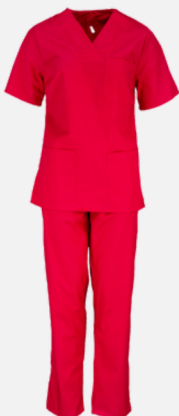

EDL-UMF002